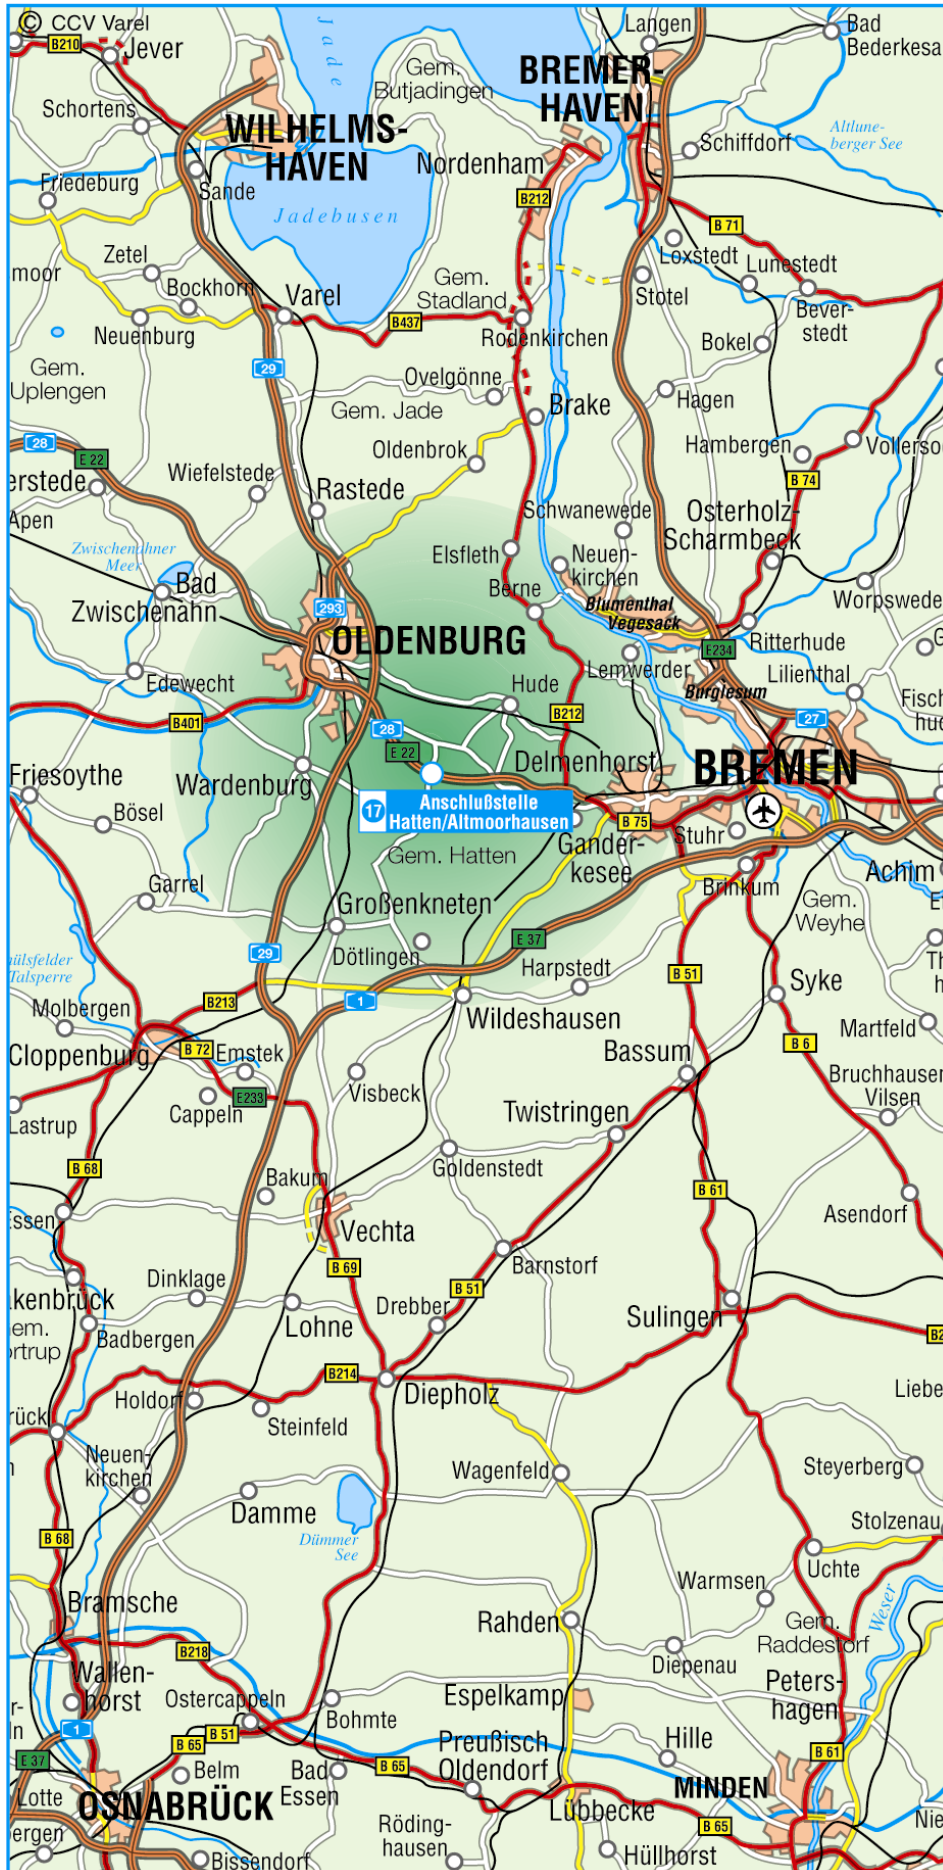

Anfahrtsbeschreibung zu Schmidt's-Ranch

Seite 1 von 2

Anfahrtsbeschreibung zu Schmidt's-Ranch

Seite 2 von 2

Aus Richtung Köln / Osnabrück:

- A 1 Richtung Norden (Bremen / Hamburg)
- Am Ahlhorner Dreieck auf die A 29 Richtung Oldenburg / Wilhelmshaven
- Am Kreuz Oldenburg Ost auf die A 28 Richtung Bremen/Delmenhorst
- An der Anschlußstelle 17 (Hatten/Altmoorhausen) die Autobahn verlassen
- Am Ende der Ausfahrt links abbiegen
- Danach in die erste Straße links einbiegen (Meyersweg)
- In die erste Hofeinfahrt auf der rechten Seite einbiegen (Schild "Schmidt's Ranch")

Aus Richtung Hamburg / Hannover / Berlin:

- Am Bremer Kreuz auf der A1 Richtung Osnabrück fahren
- Die A1 an der Anschlußstelle "Delmenhorst Ost" verlassen und rechts Richtung Delmenhorst auf die B322/B 75 abbiegen.
- Der B 75 folgen (Vorsicht: Radarkontrollen)
- Im Verlauf wird die B 75 zur A 28 (Richtung Oldenburg)
- Die A 28 an der Anschlußstelle 17 (Hatten/Altmoorhausen) verlassen
- Am Ende der Ausfahrt rechts abbiegen.
- Danach in die erste Straße links einbiegen (Meyersweg)
- In die erste Hofeinfahrt auf der rechten Seite einbiegen (Schild "Schmidt's Ranch")