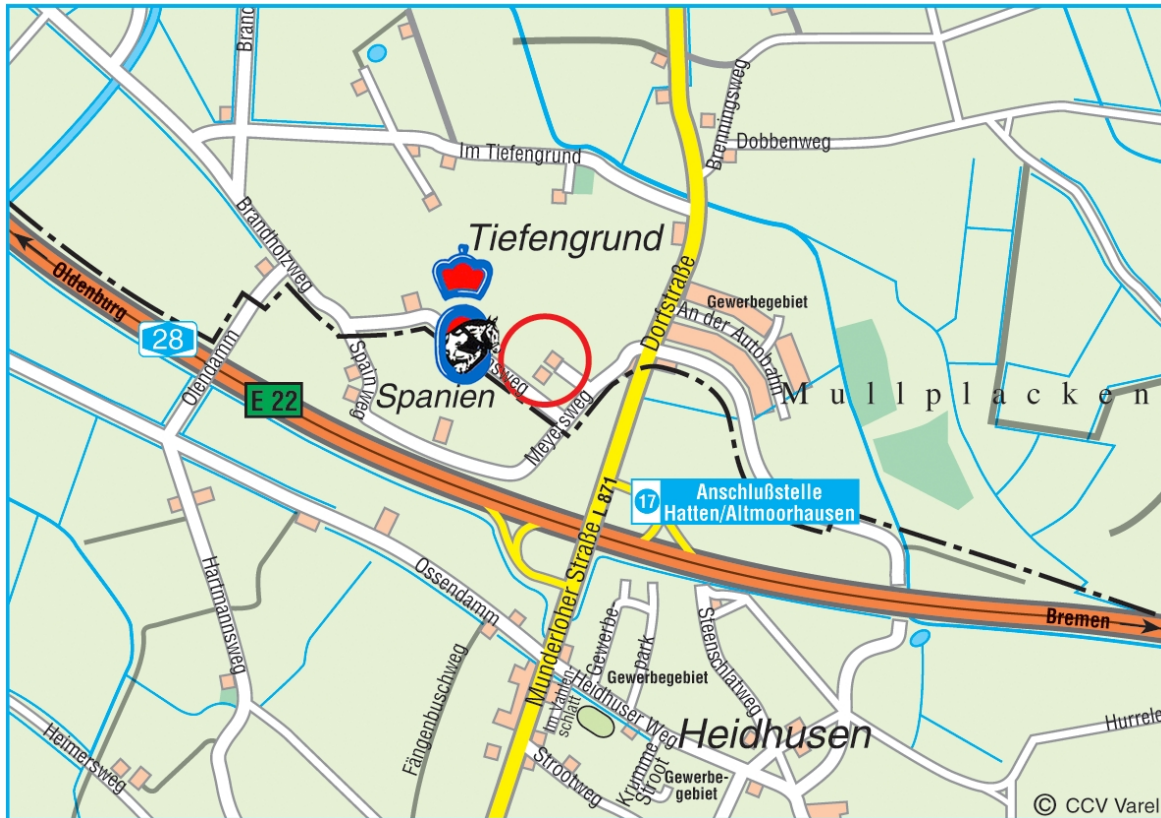

Anfahrtsbeschreibung zu Schmidt's-Ranch

Seite 1 von 2

Anfahrtsbeschreibung zu Schmidt's-Ranch

Seite 2 von 2

Aus Richtung Köln / Osnabrück:

- A 1 Richtung Norden (Bremen / Hamburg)
- Am Ahlhorner Dreieck auf die A 29 Richtung Oldenburg / Wilhelmshaven
- Am Kreuz Oldenburg Ost auf die A 28 Richtung Bremen/Delmenhorst
- An der Anschlußstelle 17 (Hatten/Altmoorhausen) die Autobahn verlassen
- Am Ende der Ausfahrt links abbiegen
- Danach in die erste Straße links einbiegen (Meyersweg)
- In die erste Hofeinfahrt auf der rechten Seite einbiegen (Schild "Schmidt's Ranch")

Aus Richtung Hamburg / Hannover / Berlin:

- Am Bremer Kreuz auf der A1 Richtung Osnabrück fahren
- Die A1 an der Anschlußstelle "Delmenhorst Ost" verlassen und rechts Richtung Delmenhorst auf die B322/B 75 abbiegen.
- Der B 75 folgen (Vorsicht: Radarkontrollen)
- Im Verlauf wird die B 75 zur A 28 (Richtung Oldenburg)
- Die A 28 an der Anschlußstelle 17 (Hatten/Altmoorhausen) verlassen
- Am Ende der Ausfahrt rechts abbiegen.
- Danach in die erste Straße links einbiegen (Meyersweg)
- In die erste Hofeinfahrt auf der rechten Seite einbiegen (Schild "Schmidt's Ranch")

Nächster Flughafen:

- Bremen

Dieter Schmidt

Meyersweg 2

27448 Hude-Altmoorhausen (Oldb.)

Tel. 04482 / 8348

Wir wünschen Ihnen eine angenehme Anreise!